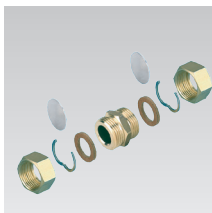

Двухстороннее соединение		
Артикул	Наименование	Цена, €/шт
1250CFK1212	Фиттинг DN12-DN12	По запросу
1250CFK1616	Фиттинг DN16-DN16	11.77
1250CFK2020	Фиттинг DN20-DN20	15.67
1250CFK2525	Фиттинг DN25-DN25	27.69
1250CFK3232	Фиттинг DN32-DN32	По запросу
1250CFK4040	Фиттинг DN40-DN40	По запросу

Товарная группа 125