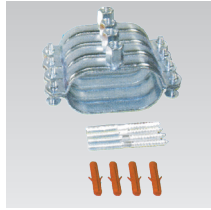

Товарная группа 107

Зажимные монтажные скобы

Комплект состоящий из 4 скоб, шпилек М 8 × 80 и дюбелей S 10.

Артикул	Наименование	13 мм	19 мм	Цена, €/шт
110ICD001	Зажимная скоба Тур 1 (набор 4 шт)	2x12	2x12	По запросу
110ICD002	Зажимная скоба Тур 2 (набор 4 шт)	2x20	2x16	13,37
110ICD003	Зажимная скоба Тур 3 (набор 4 шт)	-	2x20	13,90
110ICD004	Зажимная скоба Тур 4 (набор 4 шт)	-	2x25	15,92
110ICD006	Зажимная скоба Тур 6 (набор 4 шт)	2x16	-	11,81
110ICD007	Зажимная скоба Тур 7 (набор 4 шт)	2x25	-	13,38