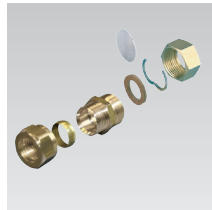

Товарная группа 120

Фитинг Austrosolar тип ED

Наружная резьба (AG)			Внутренняя резьба (IG)		
Артикул	Наименование	Цена, €/м	Артикул	Наименование	Цена, €/м
1210CFA1212	Набор резьбовых соединений DN12-1/2"AG	6.79	1220CFI1612	Набор резьбовых соединений DN16- 1/2"IG	7.57
1210CFA1612	Набор резьбовых соединений DN16-1/2"А	6.79	1220CFI2034	Набор резьбовых соединений DN20-3/4"IG	8.70
1210CFA1634	Набор резьбовых соединений DN16-3/4"AG	8.98	1220CFI2501	Набор резьбовых соединений DN25-1"IG	17.81
1210CFA1601	Набор резьбовых соединений DN16-1"AG	8.98	1220CFI3254	Набор резьбовых соединений DN32-1 1/4"IG	По запросу
1210CFA2034	Набор резьбовых соединений DN20-3/4"AG	8.98	1220CFI4064	Набор резьбовых соединений DN40-1 1/2"IG	По запросу
1210CFA2001	Набор резьбовых соединений DN20-1"AG	8.98			
1210CFA2501	Набор резьбовых соединений DN25-1"AG	15.83			
1210CFA3254	Набор резьбовых соединений DN32-1 1/4"AG	По запросу			
1210CFA3264	Набор резьбовых соединений DN32-1 1/2"AG	По запросу			
1210CFA4064	Набор резьбовых соединений DN40-1 1/2"AG	По запросу			
1210CFA5002	Набор резьбовых соединений DN50-2"AG	По запросу			

Товарная группа 121, 122

Фитинг Austrosolar тип ED

1230CFC

1240CFS

Соединение под сварку			Соединение с обжимным кольцом		
Артикул	Наименование	Цена, €/шт	Артикул	Наименование	Цена, €/шт
1230CFC1215	Набор соединений под сварку DN12-Cu 15	По запросу	1240CFS1834	Обжимное соединение DN16-Cu 18	12.30
1230CFC1618	Набор соединений под сварку DN16-Cu 18	6.57	1240CFS1801	Обжимное соединение DN20-Cu 18	14.90
1230CFC1622	Набор соединений под сварку DN16-Cu 22	6.57	1240CFS2234	Обжимное соединение DN16-Cu 22	13.35
1230CFC2022	Набор соединений под сварку DN20-Cu 22	9.95	1240CFS2201	Обжимное соединение DN20-Cu 22	16.85
1230CFC2528	Набор соединений под сварку DN25-Cu 28	29.70			
1230CFC3235	Набор соединений под сварку DN32-Cu 35	По запросу			
1230CFC4042	Набор соединений под сварку DN40-Cu 42	По запросу			