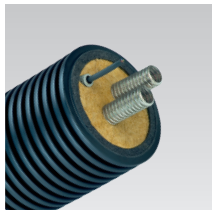

Предизолированная труба Austrosolar, двойная с кабелем

Артикул	Наименование	DN	Диаметр наружного кожуха	Цена, €/м
111MCD145216	Предизолированная солнечная труба A 145-2/DN 16	16	145	49.67
111MCD145220	Предизолированная солнечная труба A 145-2/DN 20	20	145	54.21
111MCD175225	Предизолированная солнечная труба A 175-2/DN 25	25	175	62.52
111MCD200232	Предизолированная солнечная труба A 200-2/DN 32	32	200	80.29
111MCD200240	Предизолированная солнечная труба A 200-2/DN 40	40	200	90.06

Товарная группа 111